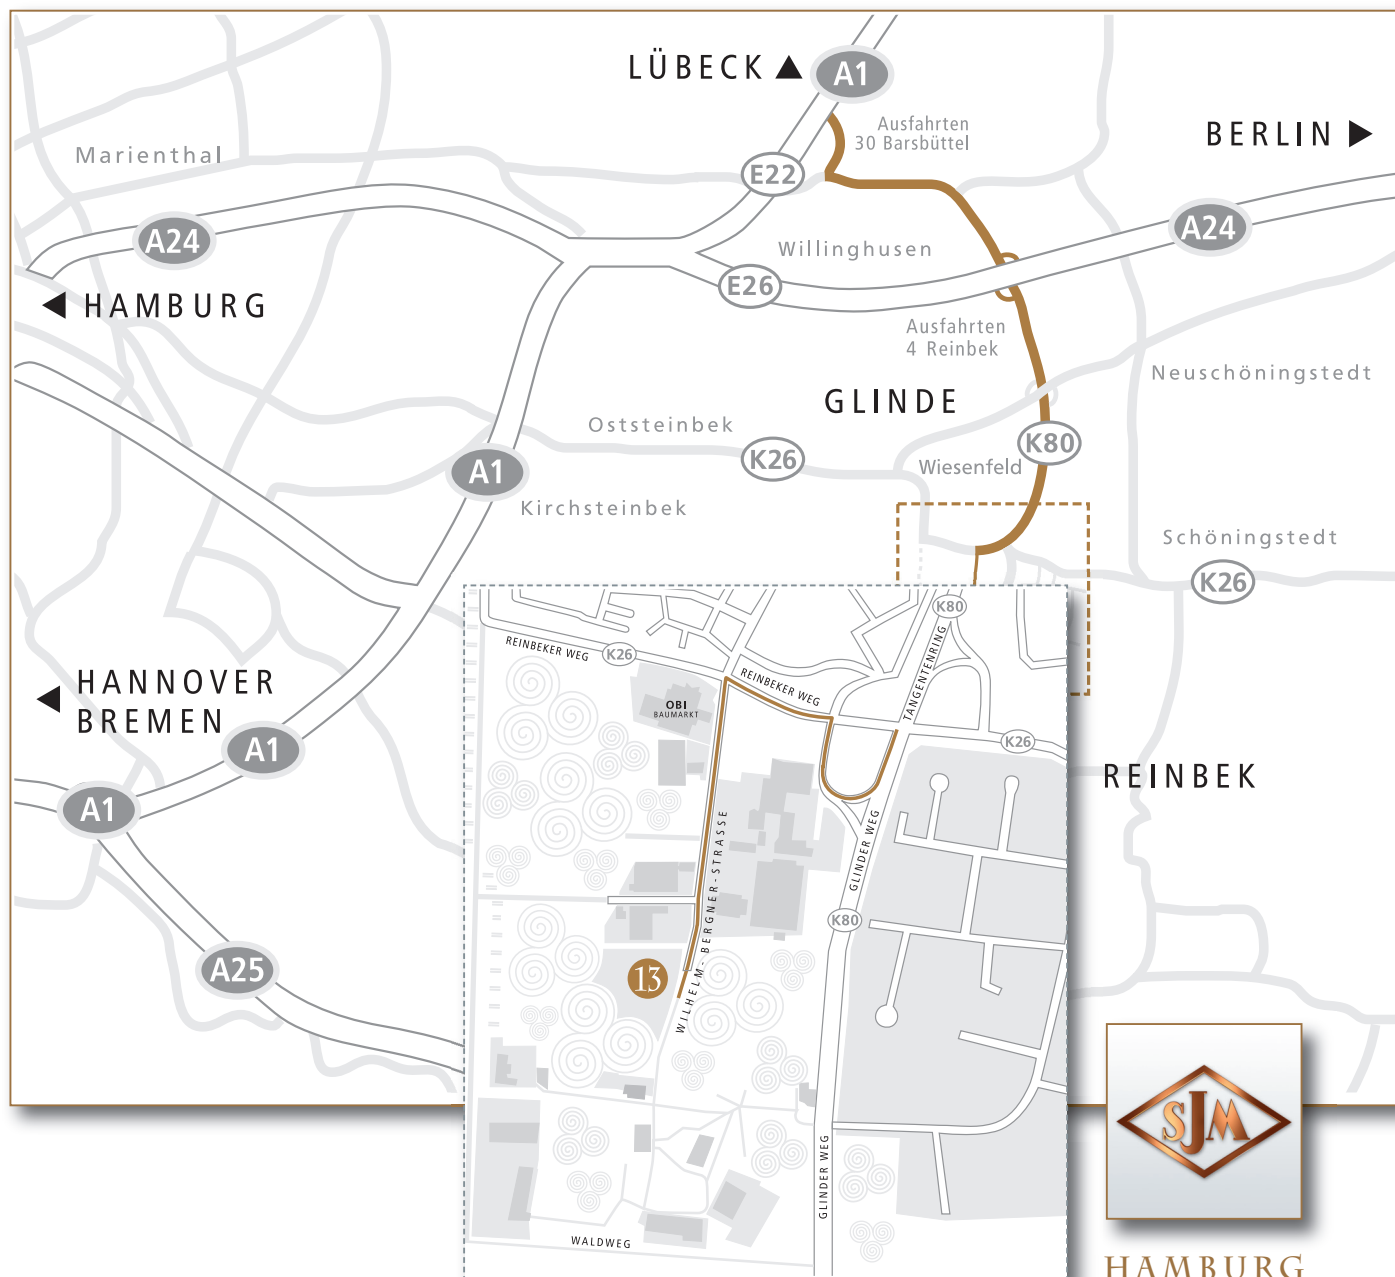

■ ANFAHRT

so erreichen Sie uns ...

■ aus L Ü B E C K kommend:

Abfahrt BARSBÜTTEL; Richtung Glinde auf die K 8 0

Abfahrt GEWERBEGEBIET Wilhelm-Bergner-Strasse,
links abbiegen und vor dem Obi-Baumarkt wieder links.

Am Ende der Straße-Wilhelm-Bergner-Strasse (13).

BEMERKUNG: Die Anschlussstelle Barsbüttel ist neu!
Es kann sein, dass Ihr Navigationsgerät Sie umständlich über
die Abfahrt Oststeinbek/Glinde leitet. Davon raten wir ab.

■ aus B E R L I N kommend:

Abfahrt R E I N B E K; Richtung Glinde auf die K 8 0

Abfahrt GEWERBEGEBIET Wilhelm-Bergner-Strasse,
links abbiegen und vor dem Obi-Baumarkt wieder links.

Am Ende der Straße-Wilhelm-Bergner-Strasse (13).

■ aus H A N N O V E R / B R E M E N kommend:

Auf der A1 nordöstlich an Hamburg vorbei auf die
A24 Richtung Berlin

Abfahrt R E I N B E K; Richtung Glinde auf die K 8 0

Abfahrt GEWERBEGEBIET Wilhelm-Bergner-Strasse,
links abbiegen und vor dem Obi-Baumarkt wieder links.

Am Ende der Straße-Wilhelm-Bergner-Strasse (13).

BEMERKUNG: Es kann sein, dass Ihr Navigationsgerät
Sie umständlich über die Abfahrt Oststeinbek/Glinde leitet.
Davon raten wir ab. Fahren Sie bitte weiter auf die A24
Richtung Berlin!

**SIEGFRIED JACOB GMBH & CO. KG
HAMBURG**

Telefon +49(0)40.789 70 80
Fax +49(0)40.789 93 46

HAMBURG